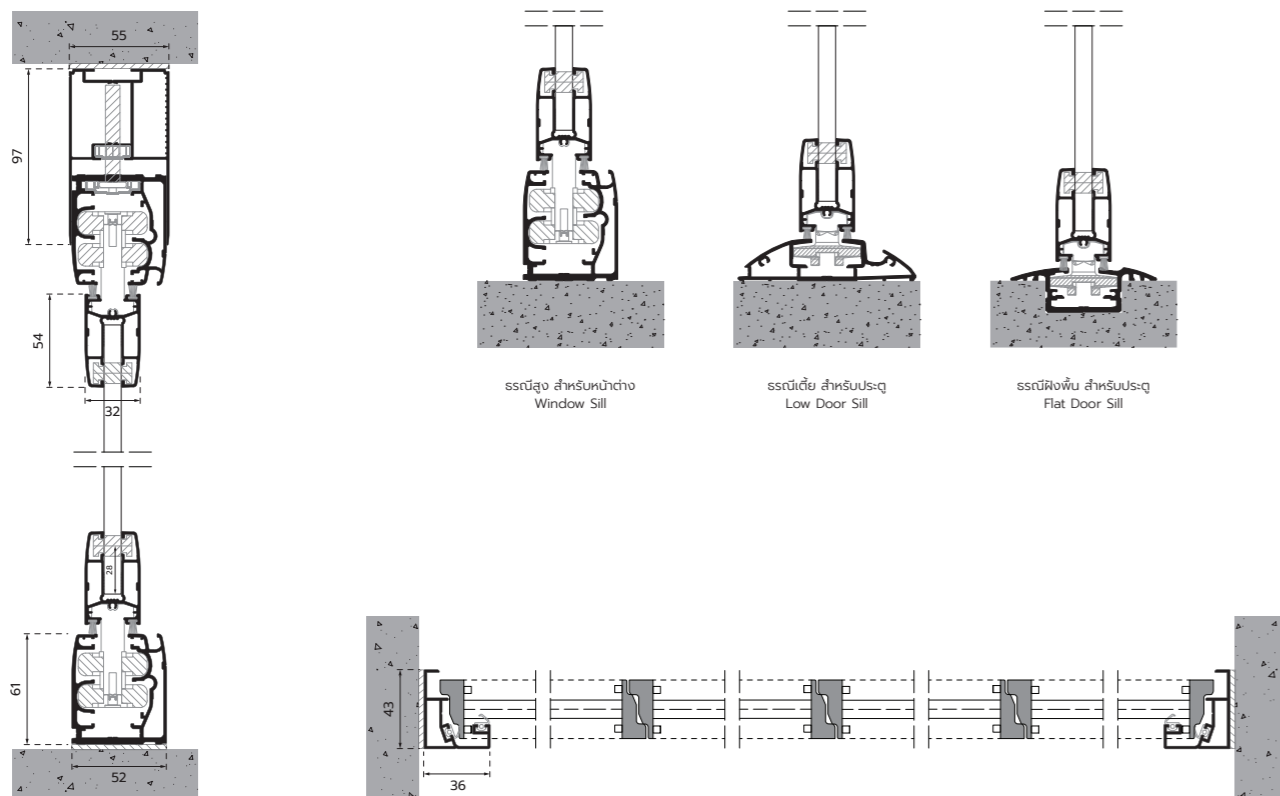

TECHNICAL NEX GEN BF

Height (Max) 2,600 mm
Width (Max) 800 mm
Glass 8-10 mm
Max Load 55 kg

ความสูงที่ทำได้ขึ้นอยู่กับความหนาของกระจก

Water Tightness
Class2A

Impact Test
Class12/E5

Wind Resistance
Class3

Air Tightness
Class12/E5

DESIGN OPTIONS NEX GEN BF

ถูกออกแบบให้มีดีไซน์ทันสมัย ไร้กรอบ เป็นได้ทั้งบานเลื่อนและบานเปิดในตัว เปิดรับวิวได้กว้าง เหมือนไร้สิ่งกีดขวาง ทำรูปแบบบานได้หลากหลาย รองรับบานได้สูงสุดถึง 8 บานต่ออาคารพาณิชย์ด้านเดียว และยังสามารถทำบานเข้ามุมได้ เพรมาล่างมีทั้งแบบกลางเตี้ยและฝังพื้น มี Smart Cover ทำให้บานต่อกัน ได้แข็งแรง และมี Glass Pin ยึดกระจก เพิ่มความปลอดภัยในการใช้งาน เหมาะกับบ้าน คอนโด หรืออาคารตึกสูง

SHOPFRONT