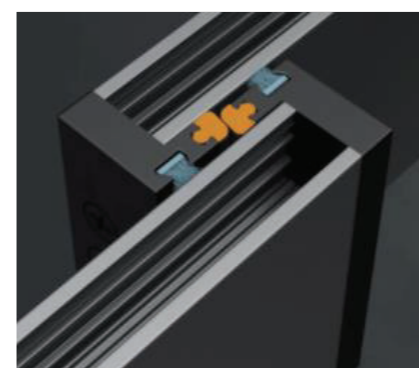

เฟรมล่างเป็นระบบระบายน้ำแบบซ่อน ช่วยระบายน้ำได้อย่างมีประสิทธิภาพ

Hidden Water Drainage

Bottom rail has water drainage which enables effective rain drop drainage. The raindrops are not allowed to get inside with the help of guidance channels.

เฟรมล่างสามารถฝังในพื้นได้ เพื่อให้ไม่สะดุด เวลาเดิน หรือ มีรถเข็นข้ามผ่าน

Embedded Rail Profile

Flat rail can be totally embedded in to ground, and it allows You to free pass through it.

Smart cap ที่มี 2 function ในตัวเดียว ช่วยอุ้งบาน และ ใสายางและสัททคลาด ป้องกันการกระแทกของบาน