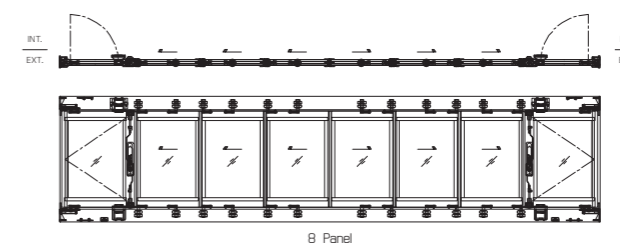

Height (Max) 2,600 mm
 Width (Max) 800 mm
 Glass 20-28 mm
 Max Load 55 kg

ความสูงทำได้ขึ้นอยู่กับความหนาของกระจก

Water Tightness
Class2A

Impact Test
Class2/E5

Wind Resistance
Class3

DESIGN OPTIONS NEX GEN BF - ENERGY