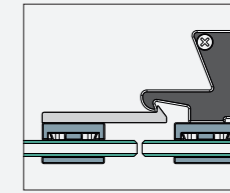

ความสูงที่ทำได้ขึ้นอยู่กับความหนาของกระจก

Water Tightness
Class2A

Impact Test
Class4/E4

Wind Resistance
Class4

Air Tightness
Class1

PANEL SIDE PROFILES OPTION

Semi Frame (เสาที่ซ่อนแล้ว)

Frame Less (ไม่มีเสาที่ซ่อน)

CORNER LOCK OPTION

SmartLock 90° with corner profile

Centre Lock (ล็อกบนเดือบน)

Wall Lock (ล็อกติดกำแพง)

DESIGN OPTIONS NEX GEN SL

ถูกออกแบบให้มีดีไซน์พิเศษ ทำรูปแบบบานได้หลากหลาย รองรับบานเลื่อนได้สูงสุดถึง 5 บาน และยังสามารถทำบานเข้ามุมได้ เปิดรับวิวได้กว้าง
 เหมือนไร้สิ่งกีดขวาง เฟรมข้างรองรับการปรับระดับให้เข้ากับหน้าต่างได้ เฟรมล่างสามารถฝังพื้นได้ หมดกังวลว่าจะเดินสะดุดล้ม
 เหมาะกับร้านอาหาร คาเฟ่ หรือบ้านในสวนหย่อม