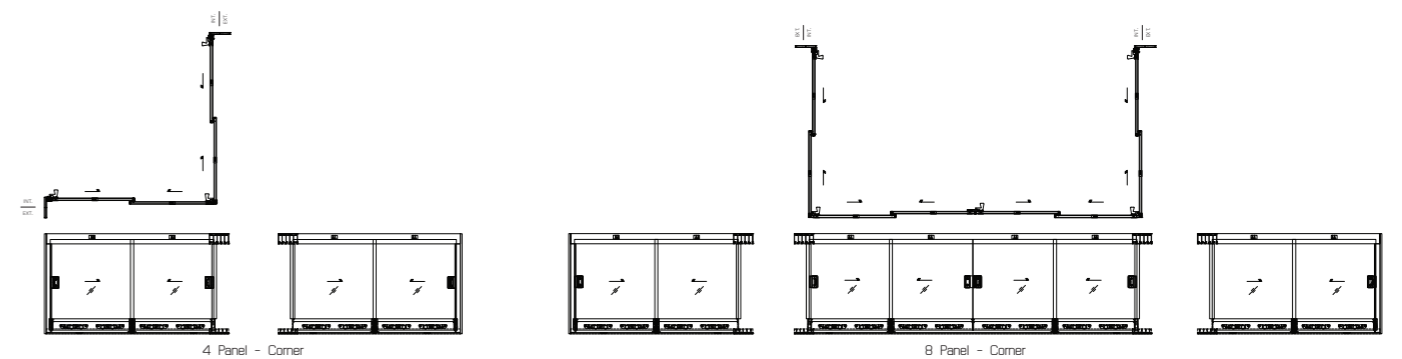

CORNER LOCK OPTION

SmartLock 90° with corner profile

Centre Lock (ล็อกบนเดือบน)

Wall Lock (ล็อกติดกำแพง)

DESIGN OPTIONS NEX GEN SL

ถูกออกแบบให้มีดีไซน์พิเศษ ทำรูปแบบบานได้หลากหลาย รองรับบานเลื่อนได้สูงสุดถึง 5 บาน และยังสามารถทำบานเข้ามุมได้ เปิดรับวิวได้กว้าง
 เหมือนไร้สิ่งกีดขวาง เฟรมข้างรองรับการปรับระดับให้เข้ากับหน้าต่างได้ เฟรมล่างสามารถฝังพื้นได้ หมดกังวลว่าจะเดินสะดุดล้ม
 เหมาะกับร้านอาหาร คาเฟ่ หรือบ้านในสวนหย่อม