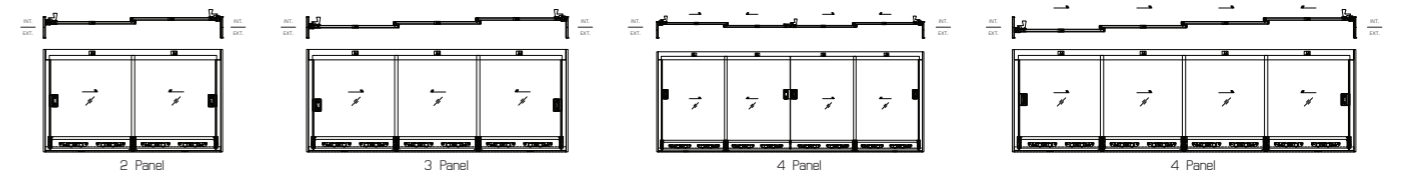

CORNER LOCK OPTION

SmartLock 90° with corner profile

Centre Lock (ล็อกบนเดือบน)

Wall Lock (ล็อกติดกำแพง)

DESIGN OPTIONS NEX GEN SL

ถูกออกแบบให้มีดีไซน์พิเศษ ทำรูปแบบบานได้หลากหลาย รองรับบานเลื่อนได้สูงสุดถึง 5 บาน และยังสามารถทำบานเข้ามุมได้ เปิดรับวิวได้กว้าง
 เหมือนไร้สิ่งกีดขวาง เฟรมข้างรองรับการปรับระดับให้เข้ากับหน้าต่างได้ เฟรมล่างสามารถฝังพื้นได้ หมดกังวลว่าจะเดินสะดุดล้ม
 เหมาะกับร้านอาหาร คาเฟ่ หรือบ้านในสวนหย่อม