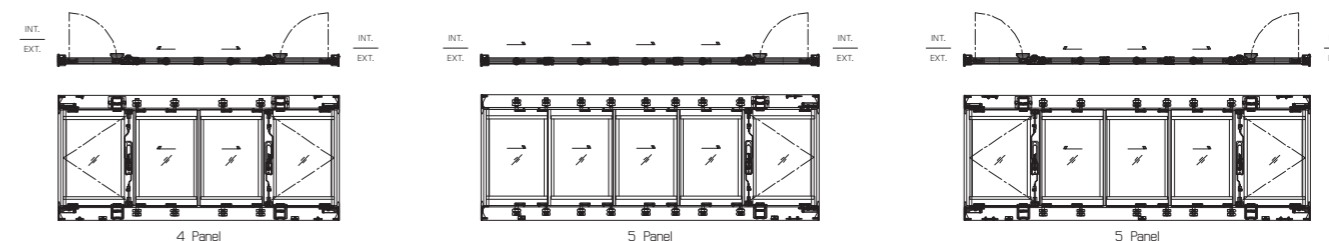

Height (Max) 2,600 mm
 Width (Max) 800 mm
 Glass 20-28 mm
 Max Load 55 kg

ความสูงทำได้ขึ้นอยู่กับความหนาของกระจก

Water Tightness
Class2A

Impact Test
Class2/E5

Wind Resistance
Class3

DESIGN OPTIONS NEX GEN BF - ENERGY