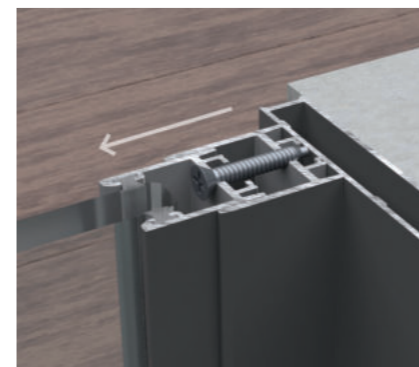

FEATURES NEX GEN SL

สามารถปรับความเอียงของกรอบบานได้ถึงข้างละ 10mm ในขณะที่หน้าปูมเอียง ทำให้ประกอบติดตั้งง่าย

Side Adjustment Profile

Side compensator profile allows you to adjust up to 10mm from each side, which makes installation easy.