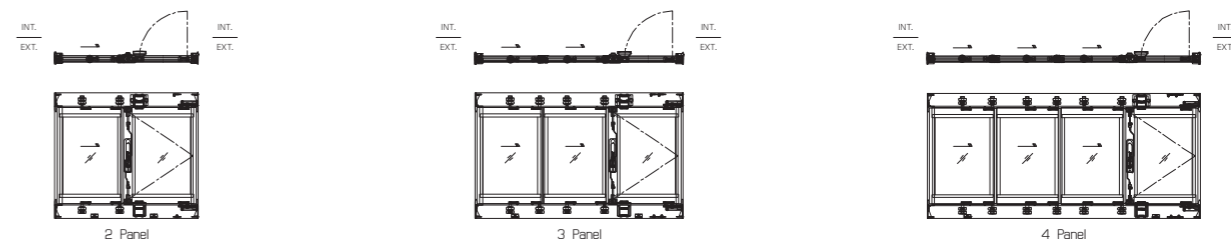

Height (Max) 2,600 mm
 Width (Max) 800 mm
 Glass 20-28 mm
 Max Load 55 kg

ความสูงทำได้ขึ้นอยู่กับความหนาของกระจก

Water Tightness
Class2A

Impact Test
Class2/E5

Wind Resistance
Class3

DESIGN OPTIONS NEX GEN BF - ENERGY