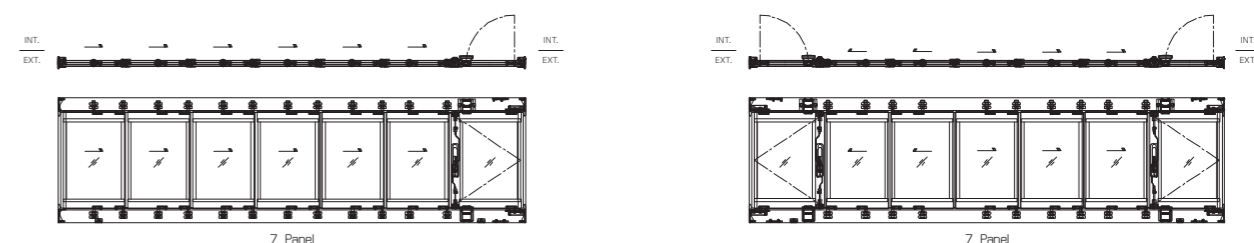

Height (Max) 2,600 mm
 Width (Max) 800 mm
 Glass 20-28 mm
 Max Load 55 kg

ความสูงทำได้ขึ้นอยู่กับความหนาของกระจก

Water Tightness
Class2A

Impact Test
Class2/E5

Wind Resistance
Class3

DESIGN OPTIONS NEX GEN BF - ENERGY