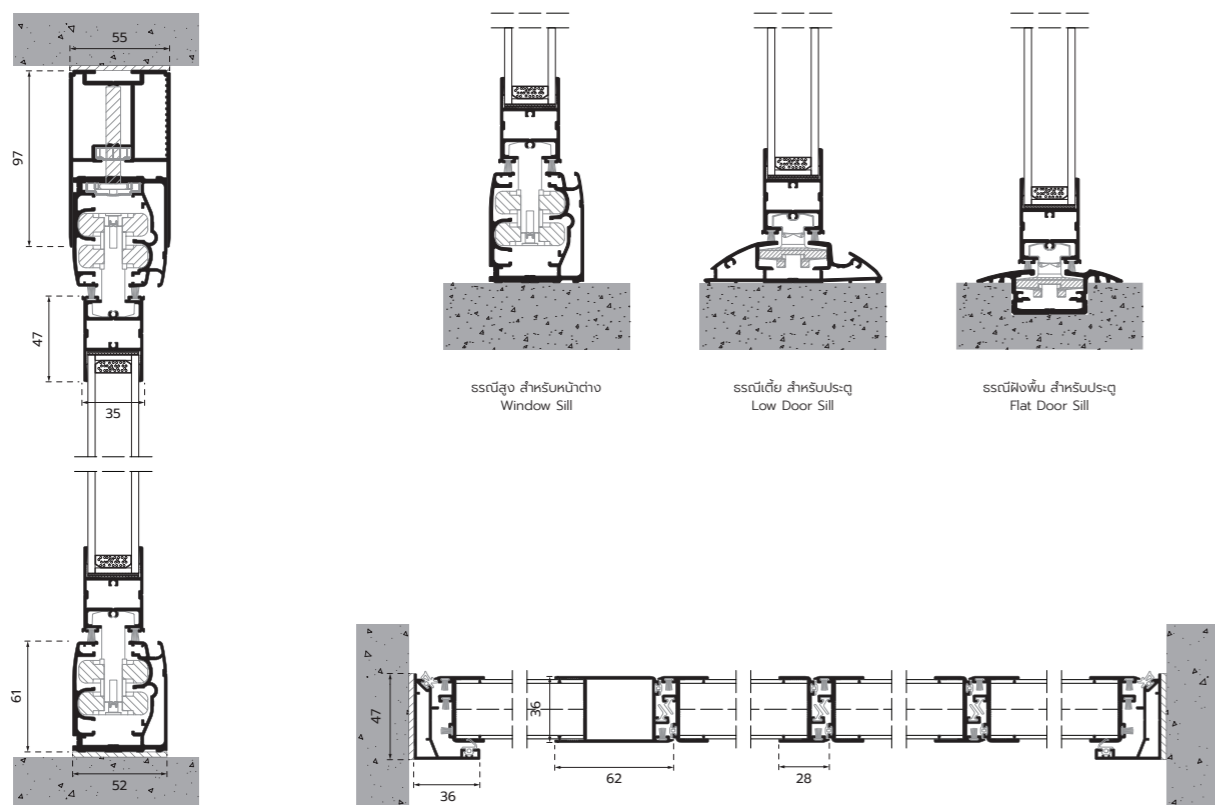

TECHNICAL NEX GEN BF - ENERGY

Height (Max) 2,600 mm
Width (Max) 800 mm
Glass 20-28 mm
Max Load 55 kg

ความสูงทำได้ขึ้นอยู่กับความหนาของกระจก

Water Tightness
Class2A

Impact Test
Class2/E5

Wind Resistance
Class3

DESIGN OPTIONS NEX GEN BF - ENERGY

ถูกออกแบบให้มีดีไซน์พิเศษ เป็นได้ทั้งบานเลื่อนและบานเฟี้ยมในตัว ป้องกันความร้อนเข้าสู่ตัวบ้าน ด้วยกระจก 2 ชั้น ทำรูปแบบบานได้หลากหลาย พับได้สูงสุดถึง 8 บานต่อการพับบานด้านเดียว และยังสามารถทำบานเข้ามุมได้ เฟรมล่างมีทั้งแบบลาดเอียงและฝังพื้น ระบายน้ำได้ดี ด้วยรางระบายน้ำแบบซ่อน เหมาะกับบ้าน คอนโด หรืออาคารตึกสูง

SHOPFRONT