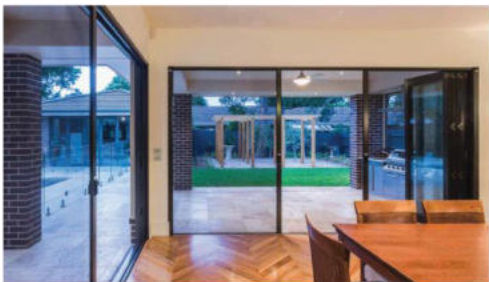

INSECT SCREEN

Doors & Windows

Freedom Screen

Pleated Screen

Security Screen

FREEDOM SCREEN

- Max Width 4m. บานเดี่ยว, Max Width 8m. บานคู่
- Max height 3.2m.
- ระบบมุ้งเชื่อมกับรางป้องกันมุ้งหย่อน มุ้งหลุด และป้องกันแมลง
- บานสามารถล็อกได้ทุกจุด เมื่อปล่อยมือจิบ
- สามารถทำสีตาม Aluminium ได้
- รับประกันระบบ 1 ปี

PLEATED SCREEN

คุณสมบัติที่โดดเด่นนั้นคุณภาพ ด้วยนวัตกรรมจากต่างประเทศเพื่อตอบสนองทุกความต้องการของบ้าน รับกับทุกวงกบและประตู-หน้าต่าง เสริมมาตรฐานให้เนื้อผ้าแข็งแรงด้วยวัสดุจากอเมริกา แก้ปัญหาเรื่องการแตกหักฉีกขาดของเนื้อผ้าได้เป็นอย่างดี รองรับการใช้งานที่หลากหลาย ป้องกันกรดเกลือ ออกแบบมาเพื่อให้ระบบรางเลื่อนง่าย และสะดวกในการติดตั้ง