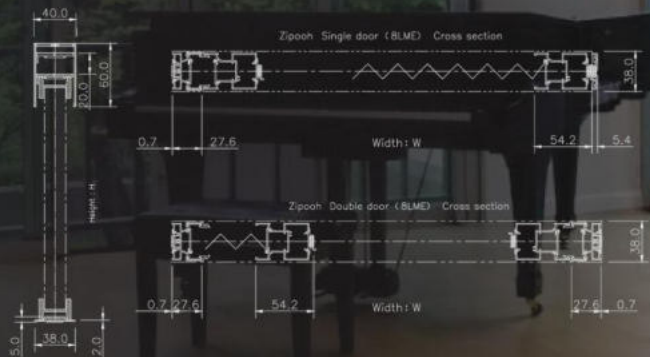

PLEATED SCREEN

คุณสมบัติที่โดดเด่นนั้นคุณภาพ ด้วยนวัตกรรมจากต่างประเทศเพื่อตอบสนองทุกความต้องการของบ้าน รับกับทุกวงกบและประตู-หน้าต่าง เสริมมาตรฐานให้เนื้อผ้าแข็งแรงด้วยวัสดุจากอเมริกา แก้ปัญหาเรื่องการแตกหักฉีกขาดของเนื้อผ้าได้เป็นอย่างดี รองรับการใช้งานที่หลากหลาย ป้องกันกรดเกลือ ออกแบบมาเพื่อให้ระบบรางเลื่อนง่าย และสะดวกในการติดตั้ง