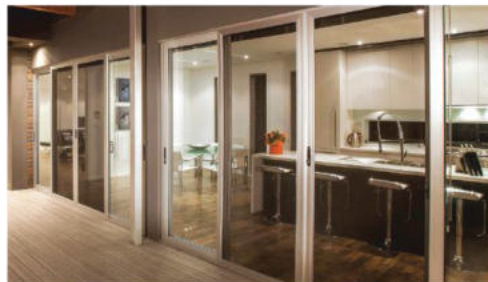

INSECT SCREEN

Doors & Windows

Freedom Screen

Pleated Screen

Security Screen

FREEDOM SCREEN

- Max Width 4m. บานเดี่ยว, Max Width 8m. บานคู่
- Max height 3.2m.
- ระบบมุ้งเชื่อมกับรางป้องกันมุ้งหย่อน มุ้งหลุด และป้องกันแมลง
- บานสามารถล็อกได้ทุกจุด เมื่อปล่อยมือจิบ
- สามารถทำสีตาม Aluminium ได้
- รับประกันระบบ 1 ปี

PLEATED SCREEN

คุณสมบัติที่โดดเด่นนั้นคุณภาพ ด้วยนวัตกรรมจากต่างประเทศเพื่อตอบสนองทุกความต้องการของบ้าน รับกับทุกวงกบและประตู-หน้าต่าง เสริมมาตรฐานให้เนื้อผ้าแข็งแรงด้วยวัสดุจากอเมริกา แก้ปัญหาเรื่องการแตกหักฉีกขาดของเนื้อผ้าได้เป็นอย่างดี รองรับการใช้งานที่หลากหลาย ป้องกันกรดเกลือ ออกแบบมาเพื่อให้ระบบรางเลื่อนง่าย และสะดวกในการติดตั้ง