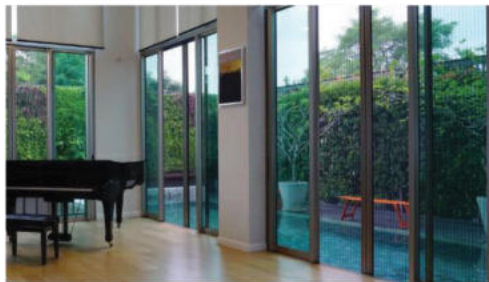

INSECT SCREEN

Doors & Windows

Freedom Screen

Pleated Screen

Security Screen

FREEDOM SCREEN

- Max Width 4m. บานเดี่ยว, Max Width 8m. บานคู่
- Max height 3.2m.
- ระบบมุ้งเชื่อมกับรางป้องกันมุ้งหย่อน มุ้งหลุด และป้องกันแมลง
- บานสามารถล็อกได้ทุกจุด เมื่อปล่อยมือจิบ
- สามารถทำสีตาม Aluminium ได้
- รับประกันระบบ 1 ปี

PLEATED SCREEN

คุณสมบัติที่โดดเด่นนั้นคุณภาพ ด้วยนวัตกรรมจากต่างประเทศเพื่อตอบสนองทุกความต้องการของบ้าน รับกับทุกวงกบและประตู-หน้าต่าง เสริมมาตรฐานให้เนื้อผ้าแข็งแรงด้วยวัสดุจากอเมริกา แก้ปัญหาเรื่องการแตกหักฉีกขาดของเนื้อผ้าได้เป็นอย่างดี รองรับการใช้งานที่หลากหลาย ป้องกันกรดเกลือ ออกแบบมาเพื่อให้ระบบรางเลื่อนง่าย และสะดวกในการติดตั้ง