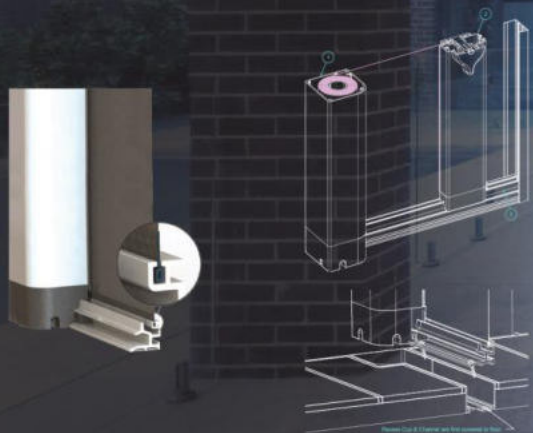

INSECT SCREEN

Doors & Windows

Freedom Screen

Pleated Screen

Security Screen

FREEDOM SCREEN

- Max Width 4m. บานเดี่ยว, Max Width 8m. บานคู่
- Max height 3.2m.
- ระบบมุ้งเชื่อมกับรางป้องกันมุ้งหย่อน มุ้งหลุด และป้องกันแมลง
- บานสามารถล็อกได้ทุกจุด เมื่อปล่อยมือจิบ
- สามารถทำสีตาม Aluminium ได้
- รับประกันระบบ 1 ปี

PLEATED SCREEN

คุณสมบัติที่โดดเด่นนั้นคุณภาพ ด้วยนวัตกรรมจากต่างประเทศเพื่อตอบสนองทุกความต้องการของบ้าน รับกับทุกวงกบและประตู-หน้าต่าง เสริมมาตรฐานให้เนื้อผ้าแข็งแรงด้วยวัสดุจากอเมริกา แก้ปัญหาเรื่องการแตกหักฉีกขาดของเนื้อผ้าได้เป็นอย่างดี รองรับการใช้งานที่หลากหลาย ป้องกันกรดเกลือ ออกแบบมาเพื่อให้ระบบรางเลื่อนง่าย และสะดวกในการติดตั้ง