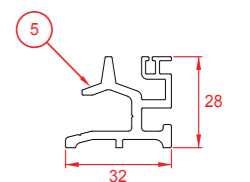

DESIGN OPTION

SLIDING, OPEN, CASEMENT