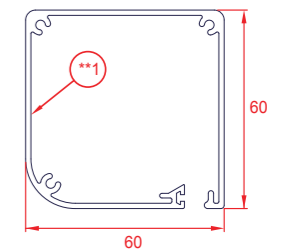

DESIGN OPTION

SLIDING, OPEN, CASEMENT