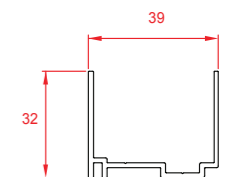

DESIGN OPTION

SLIDING, OPEN, CASEMENT