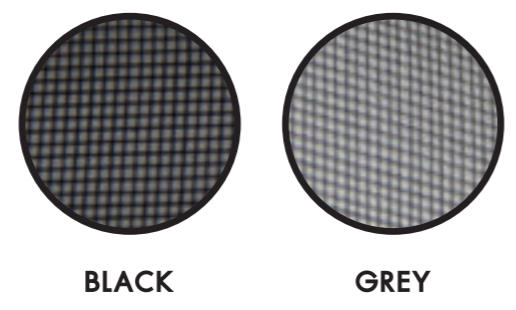

BLACK

GREY

**FIBER GLASS  
SCREEN**

DESIGN OPTION  
SLIDING, OPEN, CASEMENT

มุ้งลวดไฟเบอร์กลาส หรือ มุ้งลวดไฟเบอร์ ผลิตจากเส้นใยไฟเบอร์กลาส  
ที่มีคุณภาพสูง เคลือบด้วยพีวีซี ไม่ลามไฟ ลมผ่านได้ดี มองผ่านมุ้งได้ชัดเจน  
ทนทานต่อสภาพการใช้งาน และสะดวกจะเวดล้อมในรูปแบบต่าง ๆ

**BLACK**

**GREY**