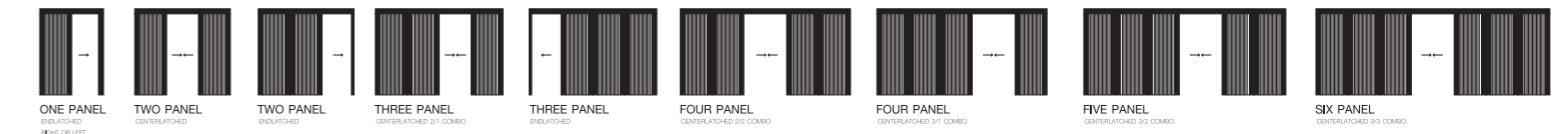

PLEATED SCREEN