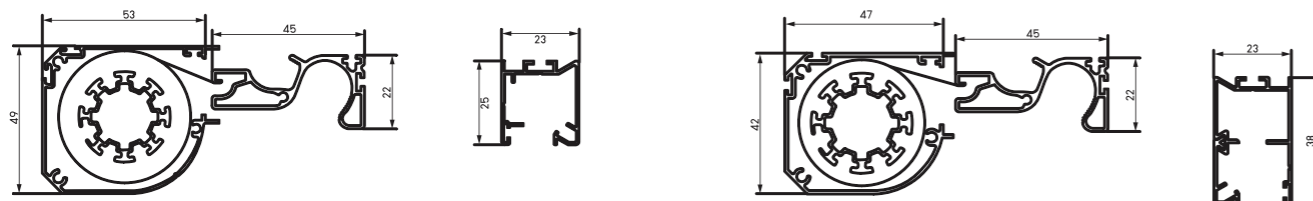

- MAX WIDTH 4M. บานเดี่ยว, MAX WIDTH 8M. บานคู่
- MAX HEIGHT 3.2M.
- ระบบดึงเชื่อมกับราง ป้องกันมุ้งหย่อน มุ้งหลุด และป้องกันแมลง
- สามารถรับลมแรง หรือริมหทะเลได้
- บานสามารถเบรคทุกจุด เมื่อปล่อยมือจับ
- สามารถทำสีตาม ALUMINIUM ได้
- รับประกัน 1 ปี

TECHNICAL	
Max Height	1600 mm. Per leaf
Max Width	1200 mm. Per leaf