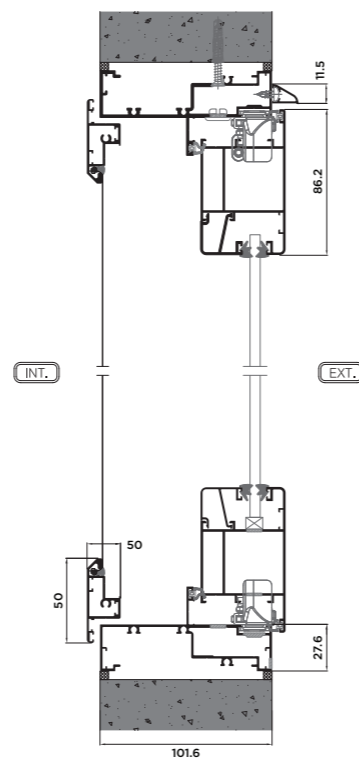

SECTION

มุ้งลวดในล่อนหรือมุ้งเส้นใยสังเคราะห์ ผลิตจากโพลีเอทิลีนชนิดความหนาแน่นสูง (HDPE) มีความเหนียว คงทนต่อสภาพการใช้งาน และสภาวะแวดล้อมในรูปแบบต่างๆ ไม่ว่าจะ เป็นอากาศที่ร้อนชื้น หนาว หรือ ในบางพื้นที่ ที่มีอากาศเค็ม เช่น พื้นที่ติดทะเล เป็นต้น และมีอายุการใช้งานยาวนาน

สี : สีดำ, สีเทา
ขนาดตา : 18x16, 18x14
ขนาดเส้นใย : 0.38mm. - 0.40mm.

TYPE & SPECIFICATIONS	ความกว้าง	ความสูง
Winsuite Sliding Doors & Windows	2000 mm.	4000 mm.
Euro Sliding Doors & Windows	1800 mm.	3500 mm.
Euro Open Doors & Windows	1200 mm.	3000 mm.