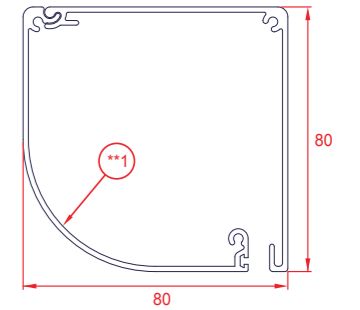

DESIGN OPTION

SLIDING, OPEN, CASEMENT