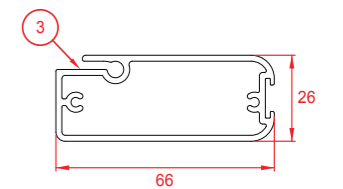

DESIGN OPTION

SLIDING, OPEN, CASEMENT