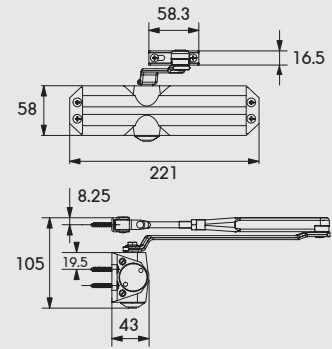

- (Silver)

- (Silver)