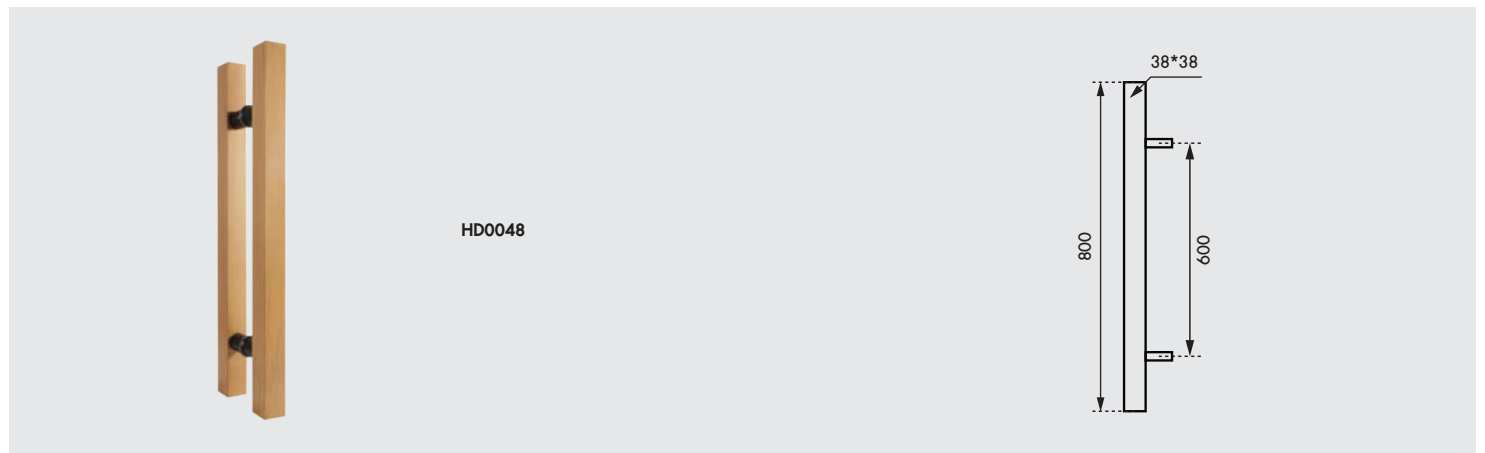

HARDWARE | SWING & HANGING

บานแขวน / บานสวิง ชุดตีใช้ดัดพิเศษ