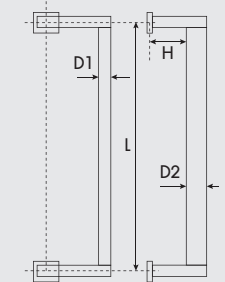

02-001-000-HDS-10004
มือจับประตูบานสวิง HD Safe
SA8200D-4

Hole dimension of glass Hole dimension of glass

HARDWARE | SWING & HANGING

บานแขวน / บานสวิง

HD-163

Size/mm.

Art No.	L	D1	D2	H
2361	305	40	20	45
2362	350	40	20	45
2363	450	40	20	45
2364	600	40	20	45
2365	800	40	20	45

RP-114

Size/mm.

L	D1	D2	H
305	20	40	45
450	20	40	45
600	20	40	45

HD-164

Size/mm.

Art No.	L	D1	D2	H
2461	305	40	20	45
2462	350	40	20	45
2463	450	40	20	45
2464	600	40	20	45
2465	800	40	20	45

HARDWARE I SWING & HANGING