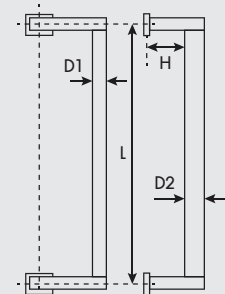

02-001-000-HDS-10004
มือจับประตูบานสวิง HD Safe
SA8200D-4

Hole dimension of glass Hole dimension of glass

HARDWARE | SWING & HANGING

บานแขวน / บานสวิง

HD-163

Size/mm.

Art No.	L	D1	D2	H
2361	305	40	20	45
2362	350	40	20	45
2363	450	40	20	45
2364	600	40	20	45
2365	800	40	20	45

RP-114

Size/mm.

L	D1	D2	H
305	20	40	45
450	20	40	45
600	20	40	45

HD-164

Size/mm.

Art No.	L	D1	D2	H
2461	305	40	20	45
2462	350	40	20	45
2463	450	40	20	45
2464	600	40	20	45
2465	800	40	20	45

HARDWARE I SWING & HANGING