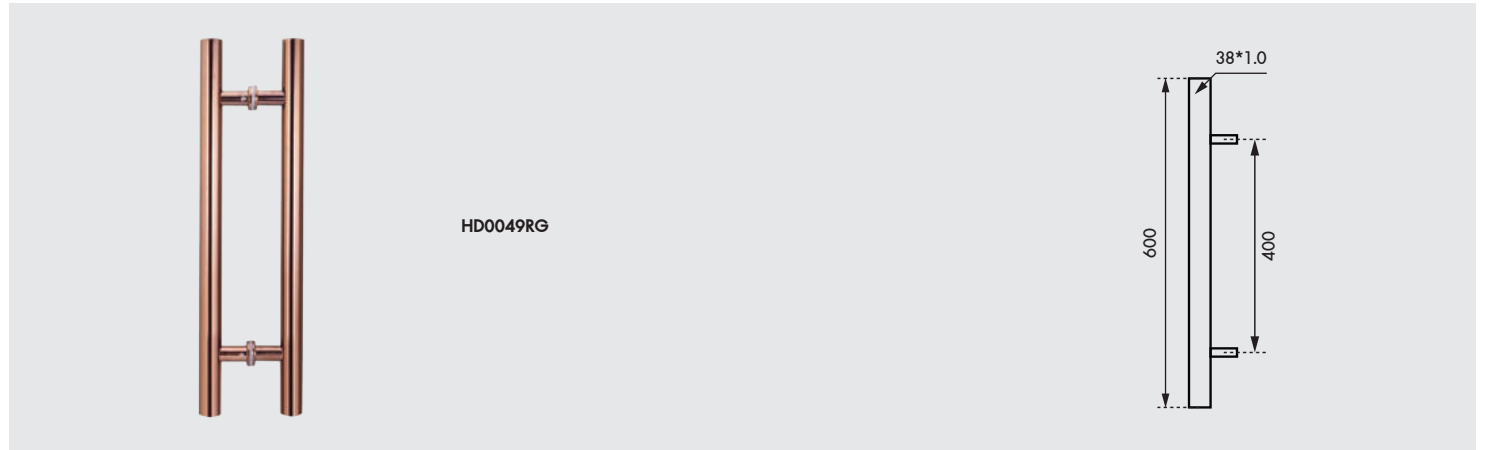

02-008-09381-001
มือจับบานแขวนแบบฝัง สีดำ
ไทยพีตตั้ง E101-D-224MM

02-008-09381-001
มือจับบานแขวนแบบฝัง สีดำ
ไทยพีตตั้ง E101-D-192MM

HARDWARE | SWING & HANGING

บานแขวน / บานสวิง ชุดตีใช้ดพิเศษ

HARDWARE | SWING & HANGING