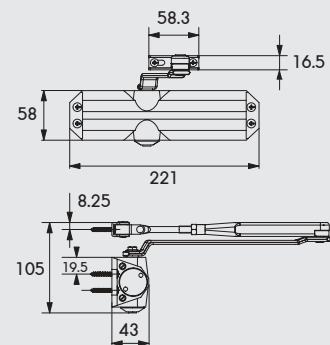

- (Black)
- (Silver)