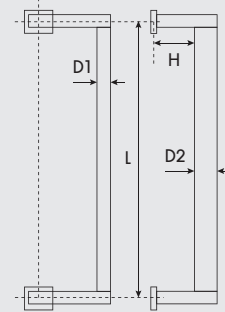

02-001-000-HDS-10004
มือจับประตูบานสวิง HD Safe
SA8200D-4

Hole dimension of glass Hole dimension of glass

HARDWARE | SWING & HANGING

บานแขวน / บานสวิง

HD-163

Size/mm.

Art No.	L	D1	D2	H
2361	305	40	20	45
2362	350	40	20	45
2363	450	40	20	45
2364	600	40	20	45
2365	800	40	20	45

RP-114

Size/mm.

L	D1	D2	H
305	20	40	45
450	20	40	45
600	20	40	45

HD-164

Size/mm.

Art No.	L	D1	D2	H
2461	305	40	20	45
2462	350	40	20	45
2463	450	40	20	45
2464	600	40	20	45
2465	800	40	20	45

HARDWARE I SWING & HANGING