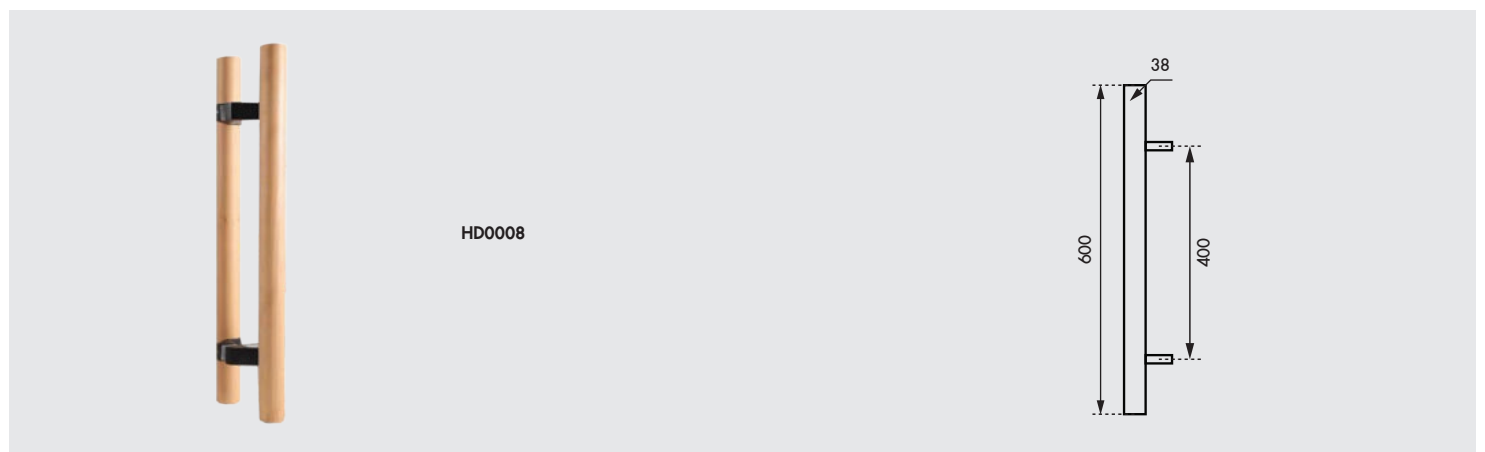

HARDWARE | SWING & HANGING

บานแขวน / บานสวิง ชุดตีใช้ดัดพิเศษ