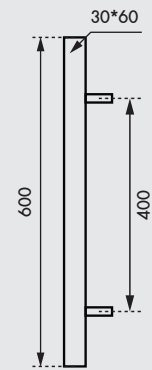

บานแขวน / บานสวิง ชุดตีใช้ดัดพิเศษ

HARDWARE | SWING & HANGING

บานแขวน / บานสวิง ชุดใช้เฉพาะ

HD0059W-6

HD0063BW-8

HARDWARE | SWING & HANGING

Doors Handle

PVD 06