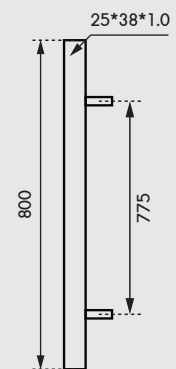

RP-114

Size/mm.

L	D1	D2	H
305	20	40	45
450	20	40	45
600	20	40	45

HD-164

Size/mm.

Art No.	L	D1	D2	H
2461	305	40	20	45
2462	350	40	20	45
2463	450	40	20	45
2464	600	40	20	45
2465	800	40	20	45

HARDWARE I SWING & HANGING

บานแขวน / บานสวิง ชุดตีใช้ดัดพิเศษ

HARDWARE | SWING & HANGING

บานแขวน / บานสวิง ชุดใช้เฉพาะ

HD0059W-6

HD0063BW-8

HARDWARE | SWING & HANGING

Doors Handle

PVD 06

PVD09/Shell

DH-100/72
Height = 1,000 mm.
C-C = 820 mm.

DH-100/72
Stainless Steel (SUS304)

HARDWARE | SWING & HANGING

Doors Handle

PVD10/RSA

PVD10/RSA

DH-10x10
Dimension = 100x100 mm.
C-C = 50 mm.