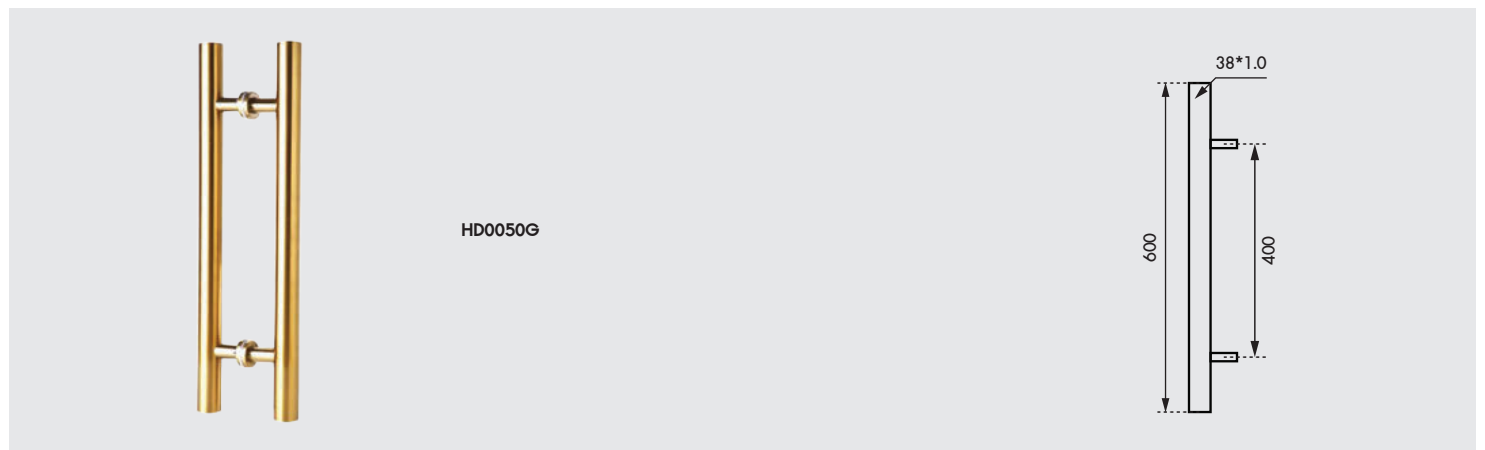

02-008-09381-001
มือจับบานแขวนแบบฝัง สีดำ
ไทยพีตตั้ง E101-D-224MM

02-008-09381-001
มือจับบานแขวนแบบฝัง สีดำ
ไทยพีตตั้ง E101-D-192MM

HARDWARE | SWING & HANGING

บานแขวน / บานสวิง ชุดตีใช้ดพิเศษ

HARDWARE | SWING & HANGING