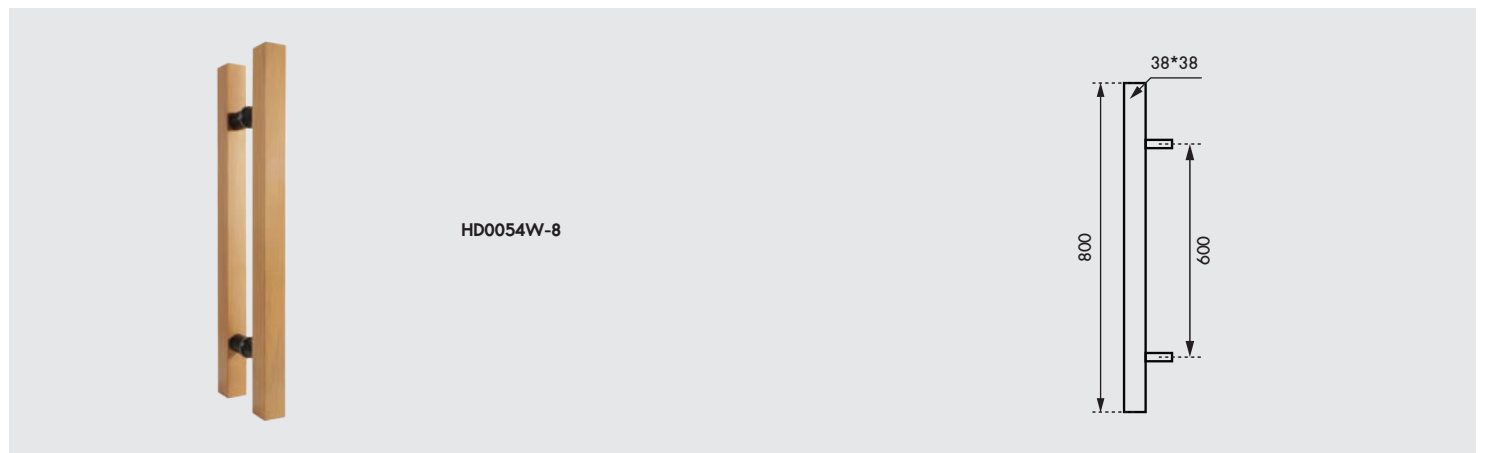

HARDWARE | SWING & HANGING

บานแขวน / บานสวิง ชุดตีใช้ดัดพิเศษ