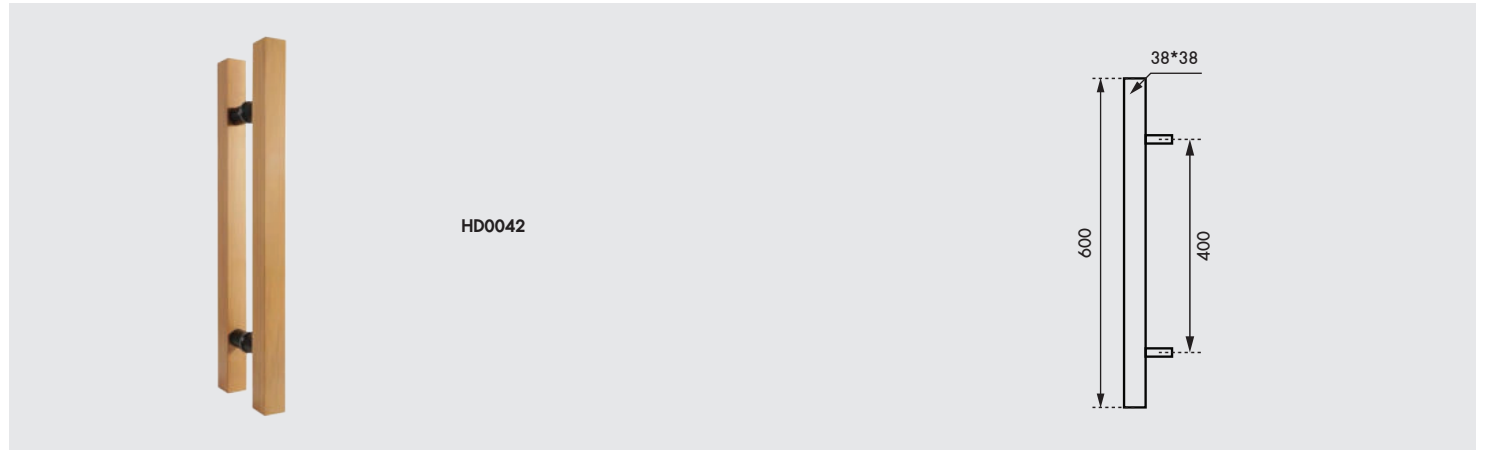

HARDWARE | SWING & HANGING

บานแขวน / บานสวิง ชุดตีใช้ดัดพิเศษ