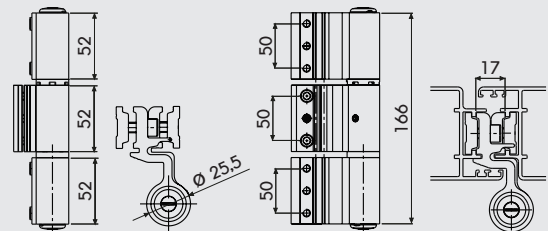

- (Black)
- (White)

ฝาปิดรูกุญแจ
FAPIM (2100C_MV)