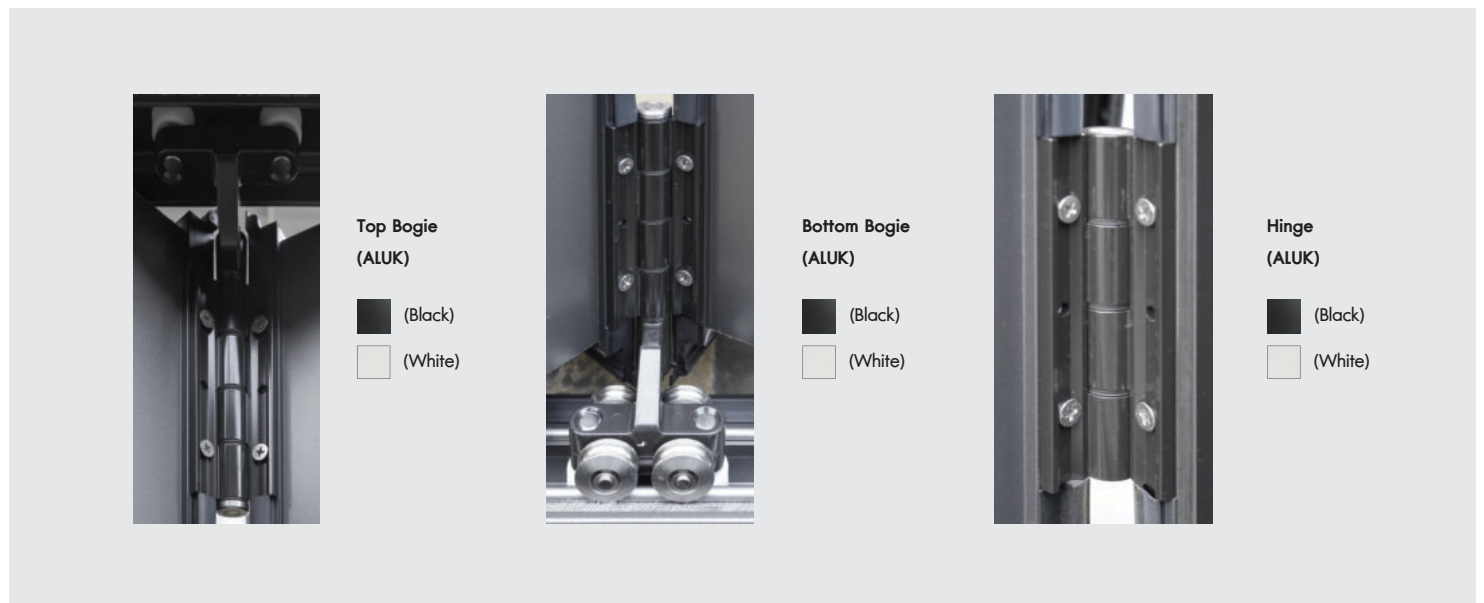

HARDWARE | BSF 70 : FOLDING DOORS

FOLDING DOORS