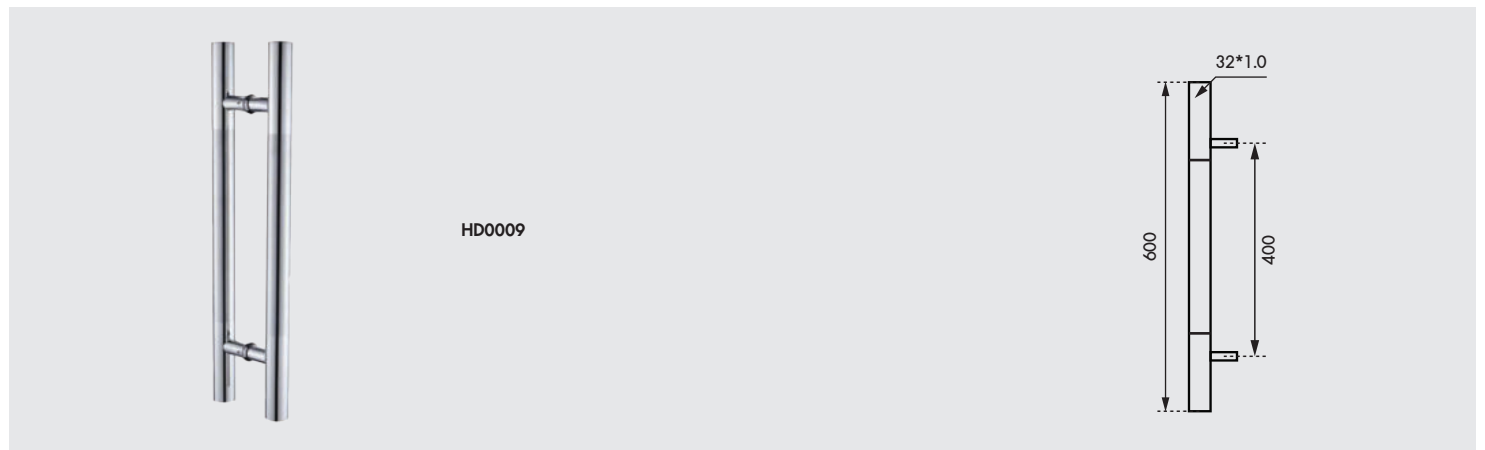

02-008-09381-001
มือจับบานแขวนแบบฝัง สีดำ
ไทยพีตตั้ง E101-D-224MM

02-008-09381-001
มือจับบานแขวนแบบฝัง สีดำ
ไทยพีตตั้ง E101-D-192MM

HARDWARE | SWING & HANGING

บานแขวน / บานสวิง ชุดตีใช้ดพิเศษ

HARDWARE | SWING & HANGING