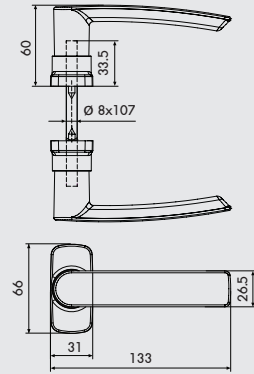

บานพับ
Fapim